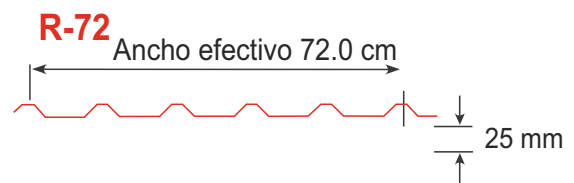

Acanalados

LÁMINA ACANALADA RECTANGULAR R-72

Calibre	Poder cubriente (cm)	Peralte (mm)
22, 24, 26 28, 30, 32	72	25

LÁMINA ACANALADA RECTANGULAR R-101

Calibre	Poder cubriente (cm)	Peralte (mm)
20, 22, 24, 26, 28, 30	100.8	25